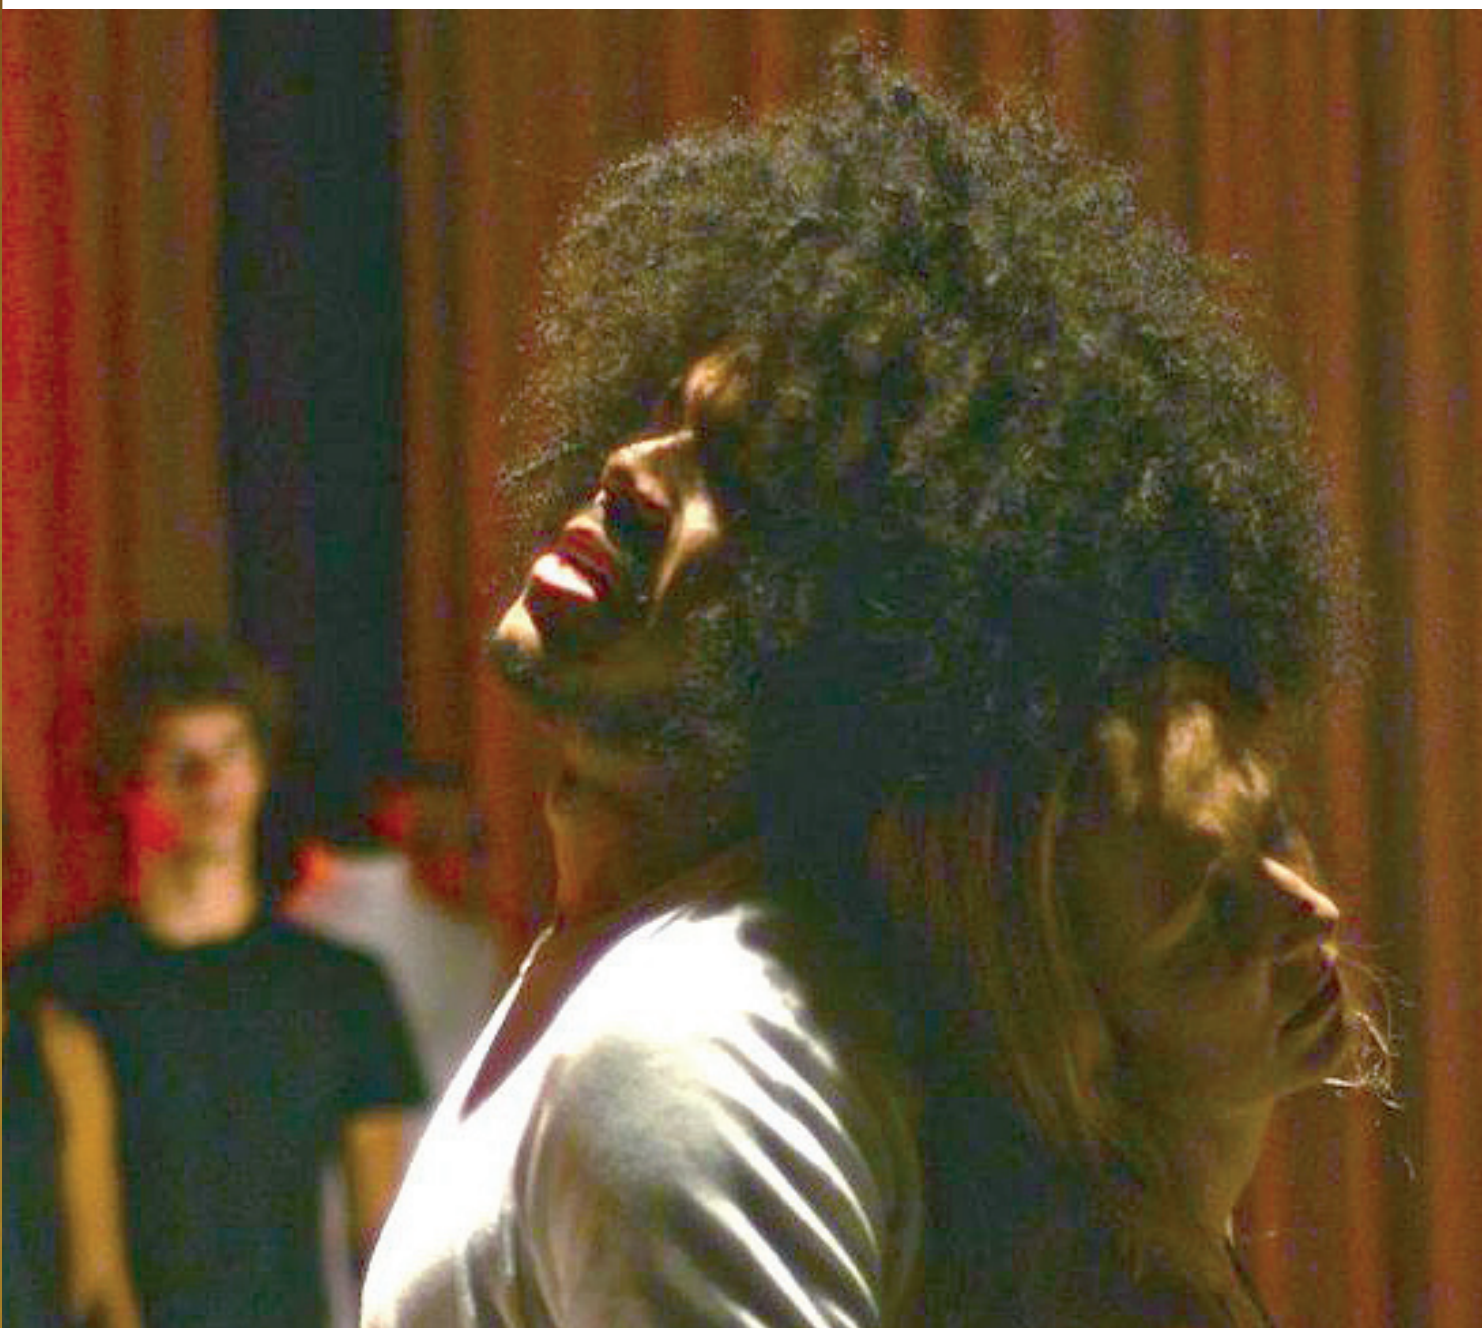

*Playing Othello* (2009). **ATORES:** Oto Henrique. **DIREÇÃO:** Brígida Miranda e Kerrie Sinclair. **FOTO:** Daniel Yencken.

*Playing Othello* (2009). **ATORES:** Oto Henrique e Kerrie Sinclair. **DIREÇÃO:** Brígida Miranda e Kerrie Sinclair. **FOTO:** Daniel Yencken.