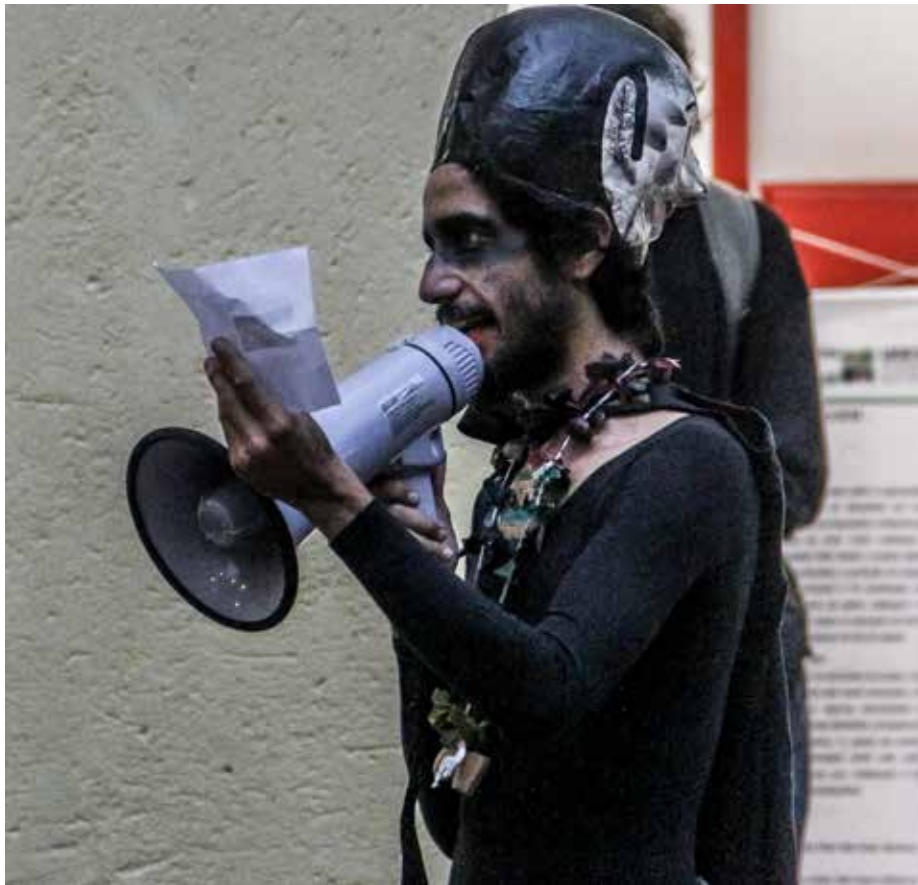

# **CARNAVAL DA TRISTEZA (Montagem Teatral de 2017)**

**Direção:** André Carreira

**Texto:** O grupo

**Figurino e objetos de cena:** O grupo

**Elenco:**

Aline Santana Martins, Carolina Ribeiro Cabral, Bruna Puntel Pimenta Diogo, Eduardo Teixeira da Silva, Felipe Ferreira Ferro, Giorgio Zimann Gislou, Marcelo Pires de Araújo, Micaela Rocha Dutra Rodrigues, Verônica dos Santos Bortolotto.

**Carnaval da Tristeza** (2017). **Direção:** André Carreira. **Foto:** Jerusa Mary  
Grupo se dirigindo à FAED (UDESC) para apresentação do espetáculo, em 10 de maio de 2017

*Carnaval da Tristeza* (2017 - FAED). *Direção:* André Carreira. *Foto:* Jerusa Mary

**Carnaval da Tristeza** (2017 - FAED). **Direção:** André Carreira. **Foto:** Jerusa Mary

*Carnaval da Tristeza* (2017 - FAED). *Direção:* André Carreira. *Foto:* Jerusa Mary

*Carnaval da Tristeza* (2017 - FAED). *Direção:* André Carreira. *Foto:* Jerusa Mary

*Carnaval da Tristeza* (2017 - FAED). **Direção:** André Carreira. **Foto:** Jerusa Mary

*Carnaval da Tristeza. Direção: André Carreira. Foto: Jerusa Mary. Grupo no centro de Florianópolis - Apresentação, 28 de junho de 2017.*